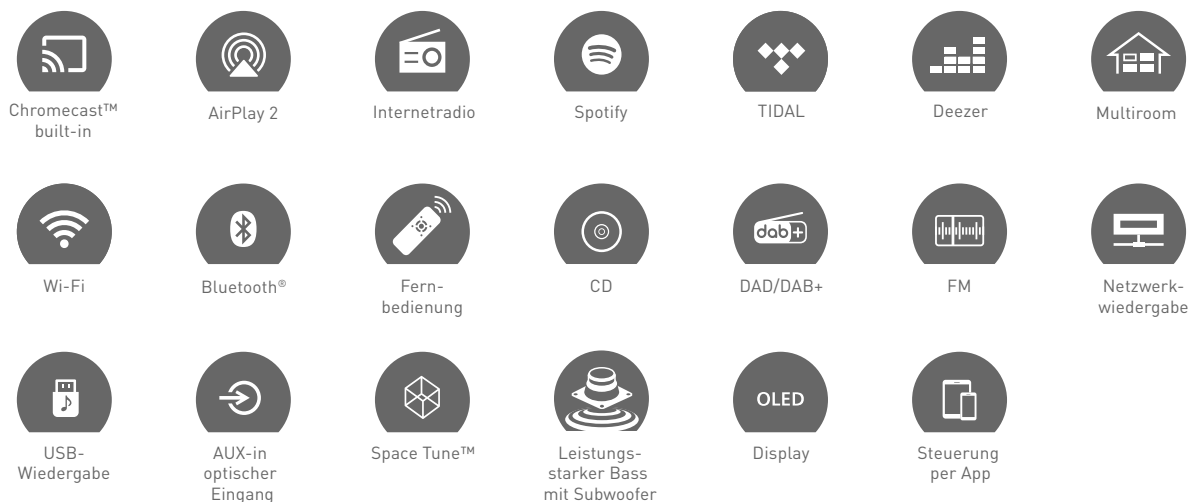

Noch exaktere Klanganpassung ist mit einem iOS-Smartphone/Tablet möglich

- Die Raumakustik wird mit dem Mikrophon des iOS-Gerätes gemessen.
- Die ermittelten DSP-Parameter optimieren die Klangperformance.

Vielseitige Anschlussmöglichkeiten für komfortablen Musikgenuss

Multiroom

Befinden sich mehrere Chromecast-Lautsprecher im Haus, ist es möglich, die Musik von Streaming-Diensten in mehreren Räumen gleichzeitig abzuspielen bzw. in verschiedenen Räumen unterschiedliche Musik zu hören.* Mit der Technics Audio Center (TAC) App sowie weiteren zur Audio Center App kompatiblen Abspielgeräten von Technics kann ebenso Musik von Quellen wie Bluetooth®, AUX, optischer Eingang, USB, Internetradio sowie Streaming-Diensten, die mit der SC-C70MK2 kompatibel sind, in mehreren Räumen gehört werden.

* Die Google Home App wird benötigt. Gruppieren über TAC oder Google Home App für C50, C30, C70MK2 möglich. Für SL-G700 nur über die Home App.

Vollständige Kompatibilität

Zusätzlich zu CDs und Radio unterstützt das All-in-One-System SC-C70MK2 mit seiner integrierten Chromecast-Funktion eine Vielzahl von Streaming-Diensten. Darüber hinaus ist es kompatibel zu Spotify Connect, Deezer und Internetradio. Zusätzlich lässt sich Musik per AirPlay 2, Bluetooth®, Wi-Fi, Netzwerk wiedergabe sowie über einen USB-Speicherstick und analogem bzw. optischem Eingang abspielen. Die Bedienung ist über die neu gestaltete Technics Audio Center App einfacher als je zuvor.