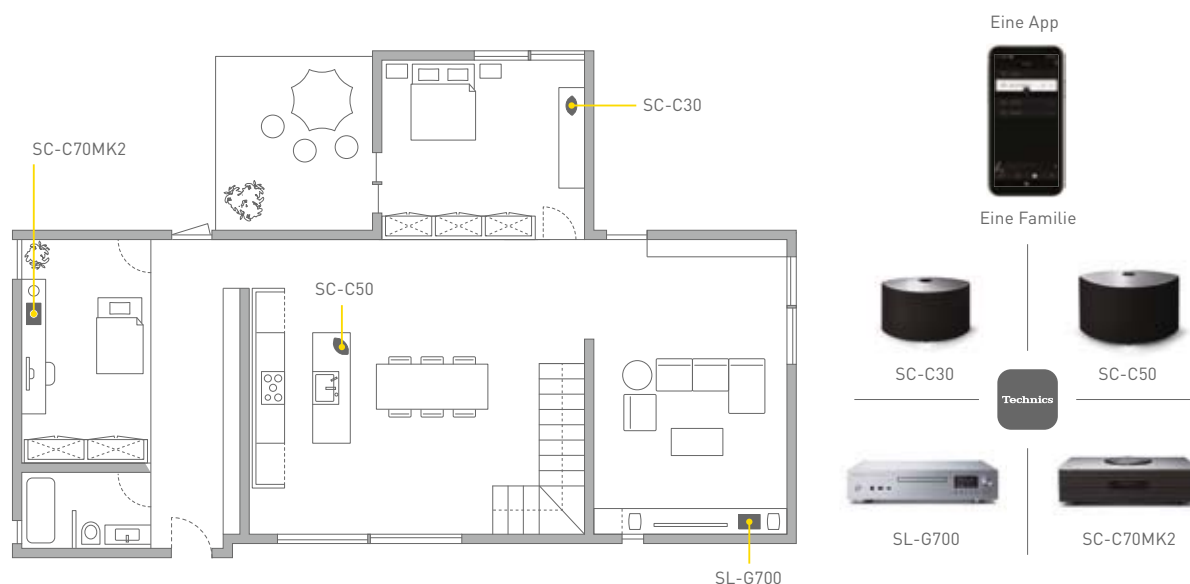

Vielseitige Anschlussmöglichkeiten für komfortablen Musikgenuss

Multiroom

Befinden sich mehrere Chromecast-Lautsprecher im Haus, ist es möglich, die Musik von Streaming-Diensten in mehreren Räumen gleichzeitig abzuspielen bzw. in verschiedenen Räumen unterschiedliche Musik zu hören.* Mit der Technics Audio Center (TAC) App sowie weiteren zur Audio Center App kompatiblen Abspielgeräten von Technics kann ebenso Musik von Quellen wie Bluetooth®, AUX, optischer Eingang, USB, Internetradio sowie Streaming-Diensten, die mit der SC-C70MK2 kompatibel sind, in mehreren Räumen gehört werden.

* Die Google Home App wird benötigt. Gruppieren über TAC oder Google Home App für C50, C30, C70MK2 möglich. Für SL-G700 nur über die Home App.