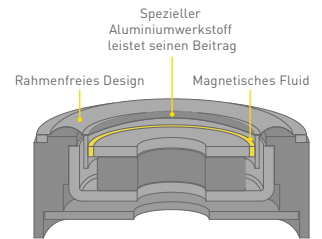

Erleben Sie eine neue Klangdimension

Faszinierende Klangqualität dank präziser Membran-Steuerung

Dank fortschrittlichster Technologie, perfekter Abstimmung und hochwertiger Materialien hebt der Technics In-Ear-Kopfhörer EAH-TZ700 das Klangerlebnis auf ein neues Niveau. Erleben Sie Ihre Lieblingsmusik genauso wie der Künstler im Studio oder auf der Bühne. Ob Pop, Rock, Jazz oder Klassik – genießen Sie Ihre Musik mit allertiefsten Bässen bis hin zu glasklaren Höhen in überragender räumlicher Darstellung. Der neu entwickelte rahmenlose Treiber mit magnetischem Fluid und Luftregelungskammer reproduziert jegliche Art von Musik mit faszinierender Klangqualität ohne störende Verzerrungen und Vibrationen. Durch die präzise Steuerung der Membran hören Sie Details und Feinheiten, die Sie nie zuvor wahrgenommen haben.

Naturgetreue Klangabstimmung und überwältigende Räumlichkeit

Die perfekte Musikwiedergabe über einen weiten Frequenzbereich ohne störende Strömungsgeräusche ermöglicht das zylindrische Gehäuse mit eigener Luftregelungskammer. Das Ergebnis ist eine atemberaubende Klangtreue ohne jegliche klangbeeinträchtigende Verzerrung sowie eine weite räumliche Abbildung – ganz so, als wären Sie live dabei.