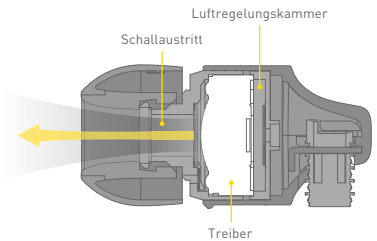

Naturgetreue Klangabstimmung und überwältigende Räumlichkeit

Die perfekte Musikwiedergabe über einen weiten Frequenzbereich ohne störende Strömungsgeräusche ermöglicht das zylindrische Gehäuse mit eigener Luftregelungskammer. Das Ergebnis ist eine atemberaubende Klangtreue ohne jegliche klangbeeinträchtigende Verzerrung sowie eine weite räumliche Abbildung – ganz so, als wären Sie live dabei.